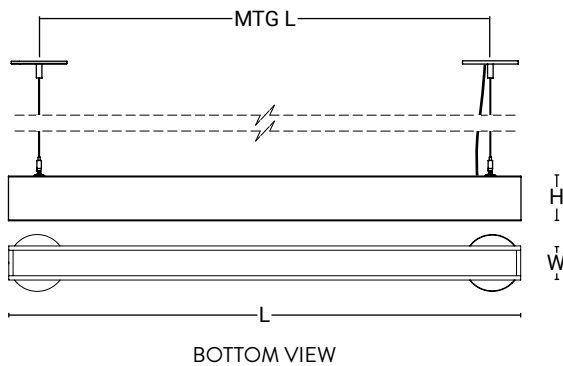

## DIMENSIONS

2019-04-29

SIZE	L	W	H	MTG L
4FT	46.00"	3.00"	4.00"	40.50"
8FT	90.75"	3.00"	4.00"	85.25"

## SIZES

4FT

8FT