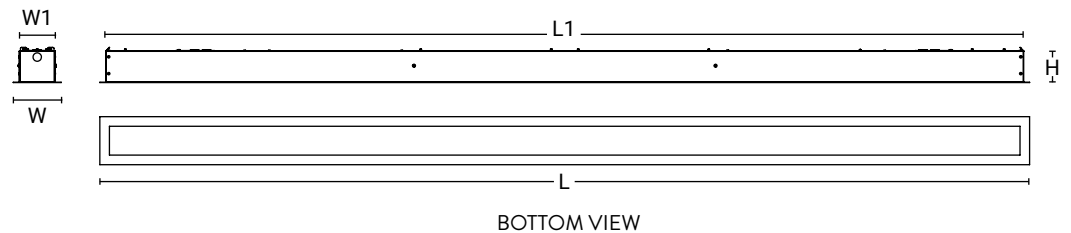

PROJECT:
CAT.NO:
NOTES:

DATE:
TYPE:
VOLTS:

NITO-04-xF

DIMENSIONS

2019-04-29

SIZE	L	W	H
2F	25.00"	3.75"	3.40"
4F	49.00"	3.75"	3.40"
6F	73.00"	3.75"	3.40"
8F	97.00"	3.75"	3.40"

SIZES

2F

CUTOUT SIZE

SIZE	L1	W1
2F	24.00"	4.00"

4F

CUTOUT SIZE

SIZE	L1	W1
4F	48.00"	4.00"

6F

CUTOUT SIZE

SIZE	L1	W1
6F	72.00"	4.00"

8F

CUTOUT SIZE

SIZE	L1	W1
8F	96.00"	4.00"