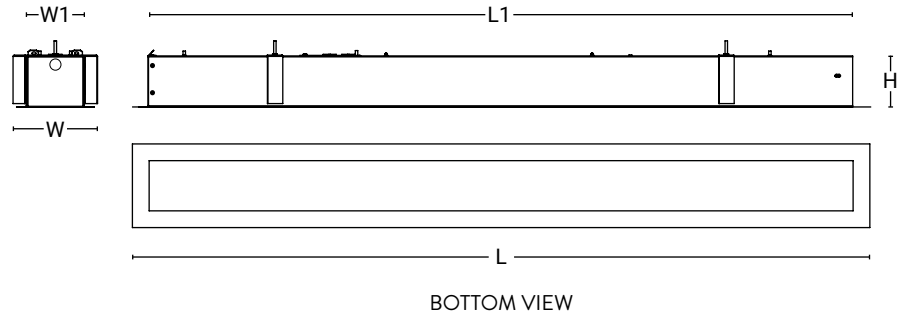

PROJECT:
CAT.NO:
NOTES:

DATE:
TYPE:
VOLTS:

NITO-04-xF

DIMENSIONS

2019-04-29

SIZE	L	W	H
2F	25.00"	3.75"	3.40"
4F	49.00"	3.75"	3.40"
6F	73.00"	3.75"	3.40"
8F	97.00"	3.75"	3.40"

SIZES

2F

CUTOUT SIZE

SIZE	L1	W1
2F	24.00"	4.00"

4F

CUTOUT SIZE

SIZE	L1	W1
4F	48.00"	4.00"

6F

CUTOUT SIZE

SIZE	L1	W1
6F	72.00"	4.00"

8F

CUTOUT SIZE

SIZE	L1	W1
8F	96.00"	4.00"