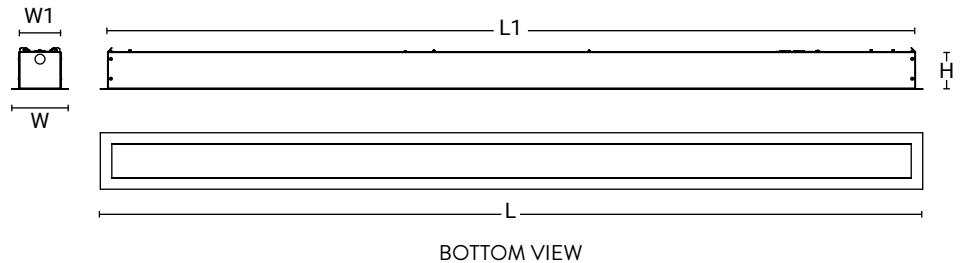

PROJECT:
CAT.NO:
NOTES:

DATE:
TYPE:
VOLTS:

NITO-04-xF

DIMENSIONS

2019-04-29

SIZE	L	W	H
2F	25.00"	3.75"	3.40"
4F	49.00"	3.75"	3.40"
6F	73.00"	3.75"	3.40"
8F	97.00"	3.75"	3.40"

SIZES

2F

CUTOUT SIZE

SIZE	L1	W1
2F	24.00"	4.00"

4F

CUTOUT SIZE

SIZE	L1	W1
4F	48.00"	4.00"

6F

CUTOUT SIZE

SIZE	L1	W1
6F	72.00"	4.00"

8F

CUTOUT SIZE

SIZE	L1	W1
8F	96.00"	4.00"