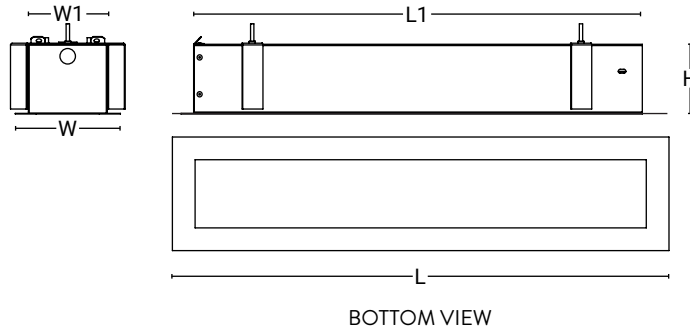

PROJECT:
CAT.NO:
NOTES:

DATE:
TYPE:
VOLTS:

NITO-04-xF

DIMENSIONS

2019-04-29

SIZE	L	W	H
2F	25.00"	3.75"	3.40"
4F	49.00"	3.75"	3.40"
6F	73.00"	3.75"	3.40"
8F	97.00"	3.75"	3.40"

SIZES

2F

CUTOUT SIZE

SIZE	L1	W1
2F	24.00"	4.00"

4F

CUTOUT SIZE

SIZE	L1	W1
4F	48.00"	4.00"

6F

CUTOUT SIZE

SIZE	L1	W1
6F	72.00"	4.00"

8F

CUTOUT SIZE

SIZE	L1	W1
8F	96.00"	4.00"