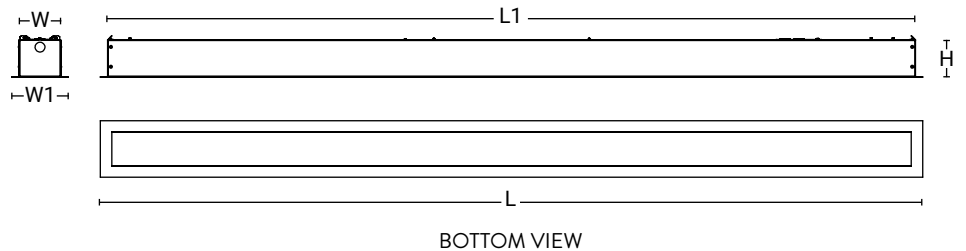

PROJECT:
 CAT.NO:
 NOTES:

DATE:
 TYPE:
 VOLTS:

NITO-04-xF

DIMENSIONS

2019-04-29

SIZE	L	W	H
2F	25.00"	3.75"	3.40"
4F	49.00"	3.75"	3.40"
6F	73.00"	3.75"	3.40"
8F	97.00"	3.75"	3.40"

SIZES

2F

CUTOUT SIZE

SIZE	L1	W1
2F	24.00"	4.00"

4F

CUTOUT SIZE

SIZE	L1	W1
4F	48.00"	4.00"

6F

CUTOUT SIZE

SIZE	L1	W1
6F	72.00"	4.00"

8F

CUTOUT SIZE

SIZE	L1	W1
8F	96.00"	4.00"