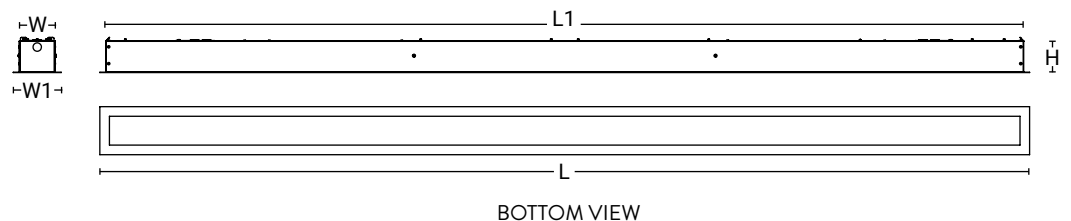

PROJECT:
 CAT.NO:
 NOTES:

DATE:
 TYPE:
 VOLTS:

NITO-04-xF

DIMENSIONS

2019-04-29

SIZE	L	W	H
2F	25.00"	3.75"	3.40"
4F	49.00"	3.75"	3.40"
6F	73.00"	3.75"	3.40"
8F	97.00"	3.75"	3.40"

SIZES

2F

CUTOUT SIZE

SIZE	L1	W1
2F	24.00"	4.00"

4F

CUTOUT SIZE

SIZE	L1	W1
4F	48.00"	4.00"

6F

CUTOUT SIZE

SIZE	L1	W1
6F	72.00"	4.00"

8F

CUTOUT SIZE

SIZE	L1	W1
8F	96.00"	4.00"