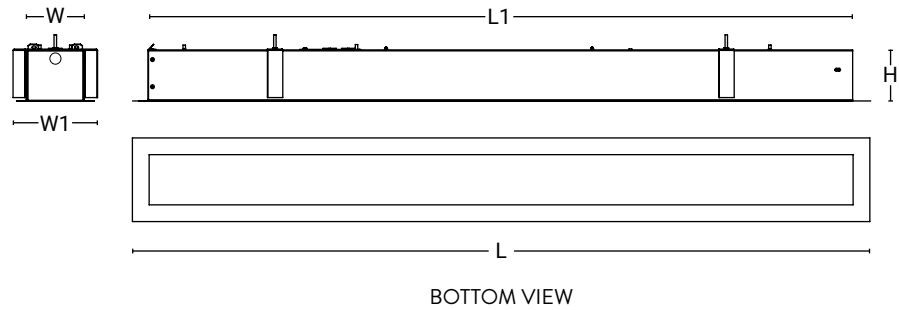

PROJECT:
 CAT.NO:
 NOTES:

DATE:
 TYPE:
 VOLTS:

NITO-04-xF

DIMENSIONS

2019-04-29

SIZE	L	W	H
2F	25.00"	3.75"	3.40"
4F	49.00"	3.75"	3.40"
6F	73.00"	3.75"	3.40"
8F	97.00"	3.75"	3.40"

SIZES

2F

CUTOUT SIZE

SIZE	L1	W1
2F	24.00"	4.00"

4F

CUTOUT SIZE

SIZE	L1	W1
4F	48.00"	4.00"

6F

CUTOUT SIZE

SIZE	L1	W1
6F	72.00"	4.00"

8F

CUTOUT SIZE

SIZE	L1	W1
8F	96.00"	4.00"