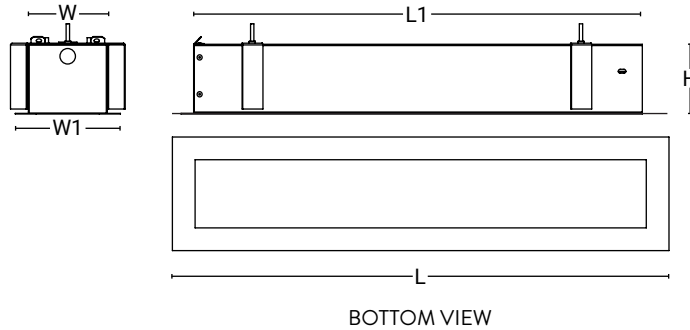

PROJECT:
 CAT.NO:
 NOTES:

DATE:
 TYPE:
 VOLTS:

NITO-04-xF

DIMENSIONS

2019-04-29

SIZE	L	W	H
2F	25.00"	3.75"	3.40"
4F	49.00"	3.75"	3.40"
6F	73.00"	3.75"	3.40"
8F	97.00"	3.75"	3.40"

SIZES

2F

CUTOUT SIZE

SIZE	L1	W1
2F	24.00"	4.00"

4F

CUTOUT SIZE

SIZE	L1	W1
4F	48.00"	4.00"

6F

CUTOUT SIZE

SIZE	L1	W1
6F	72.00"	4.00"

8F

CUTOUT SIZE

SIZE	L1	W1
8F	96.00"	4.00"