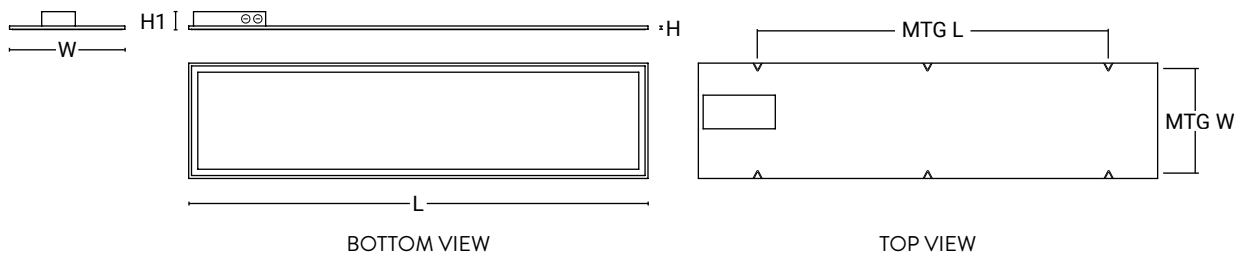

PNLV

DIMENSIONS

2019-04-29

SIZE	L	W	H	H1	MTG L	MTG W
14G	4'	1'	0.50"	1.75"	43.25"	11.00"
22G	2'	2'	0.50"	1.75"	19.00"	22.75"
24G	4'	2'	0.50"	1.75"	37.00"	22.75"

SIZES

14G

22G

24G