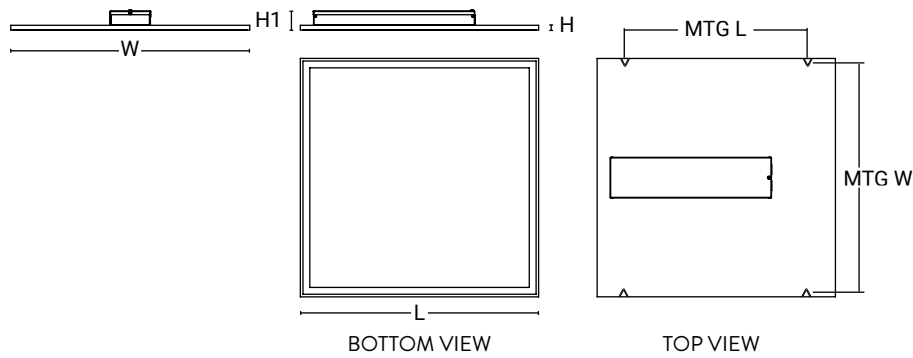

PNLV

DIMENSIONS

2019-04-29

SIZE	L	W	H	H1	MTG L	MTG W
14G	4'	1'	0.50"	1.75"	43.25"	11.00"
22G	2'	2'	0.50"	1.75"	19.00"	22.75"
24G	4'	2'	0.50"	1.75"	37.00"	22.75"

SIZES

14G

22G

24G