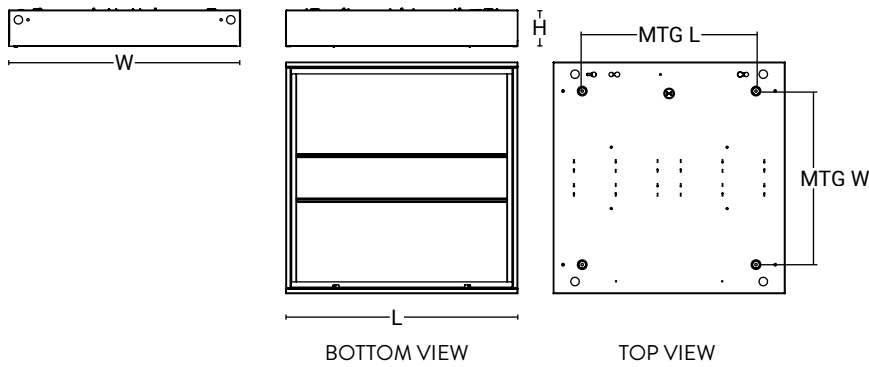

SSDL-3-SL

DIMENSIONS

2019-04-30

SIZE	L	W	H	MTG L	MTG W
14	48.00"	12.00"	3.75"	36.00"	8.00"
22	24.00"	24.00"	3.75"	16.00"	16.00"
24	48.00"	24.00"	3.75"	36.00"	16.00"

SIZES

14

22

24