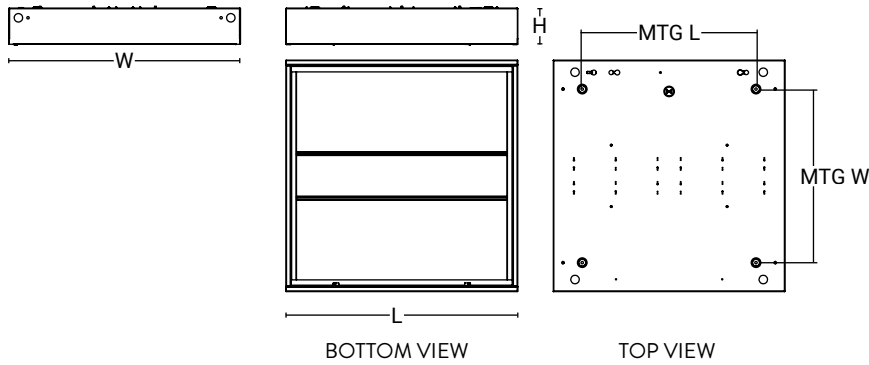

SSDL-3-SL

DIMENSIONS

2019-04-30

SIZE	L	W	H	MTG L	MTG W
14	48.00"	12.00"	3.75"	36.00"	8.00"
22	24.00"	24.00"	3.75"	16.00"	16.00"
24	48.00"	24.00"	3.75"	36.00"	16.00"

SIZES

14

22

24